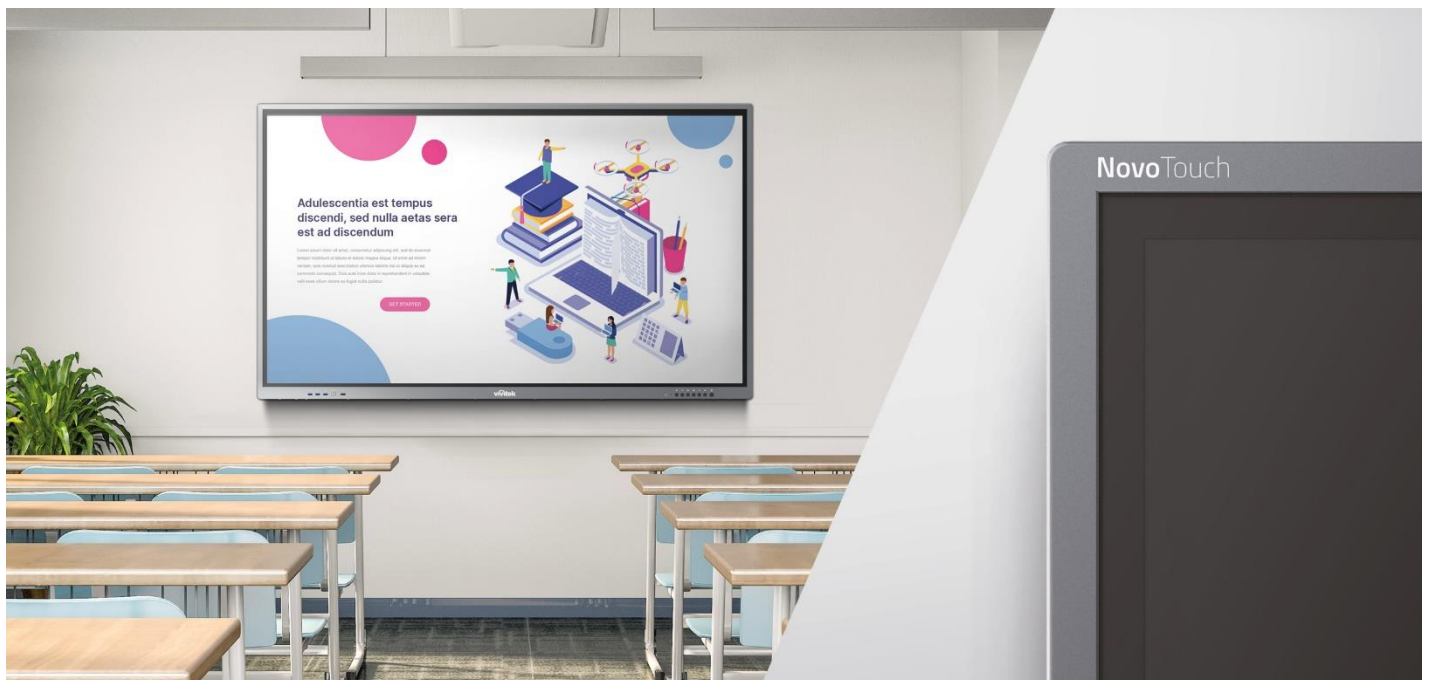

Interaktívne displeje NovoTouch

Interaktívny displej s 4K rozlíšením (3840×2160) je dotykový TV, ktorý je revolúciou v oblasti výučby, spolupráce a komunikácie. Vďaka LED technológii podsvietenia ponúka krištáľovo jasné zobrazenie obrazu za všetkých svetelných podmienok a na rozdiel od systémov založených na projektore, nevrhá žiadny tieň na prezentujúceho a neoslepuje ho. NovoTouch dotykové displeje spotrebujú až o 75% menej energie ako štandardné projektory a inštalácia je jednoduchá a rýchla.